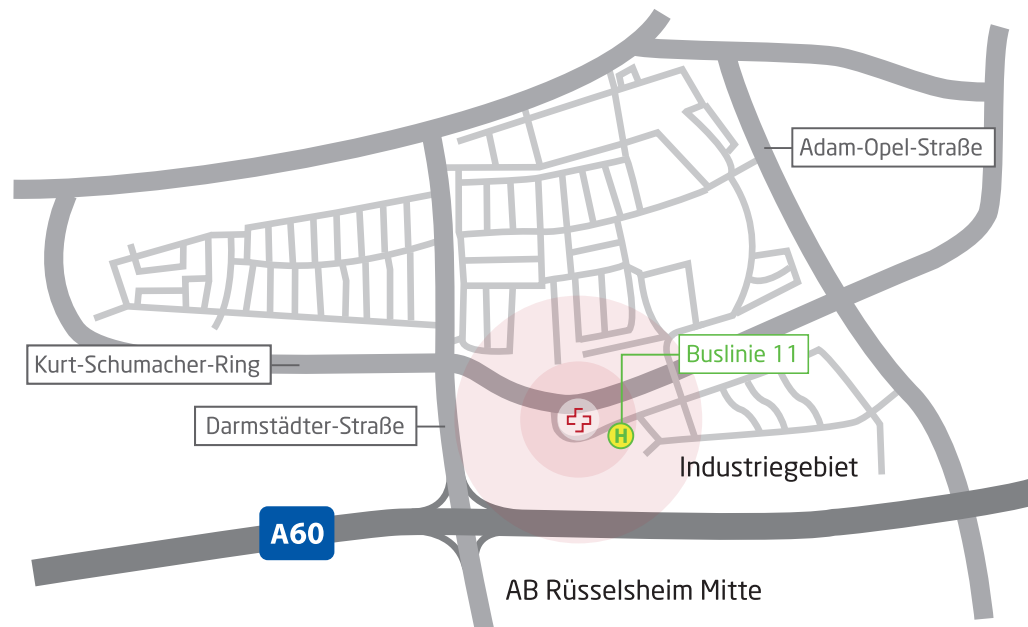

Ihr **Plus**
an medizinischer Versorgung

main  **medicon**
Haus der Gesundheit im twenty-M

main medicon finden Sie im Office Twenty-M im Industriegebiet Rüsselsheim.

Office Twenty-M
main medicon
Eisenstrasse 2 – 4
65428 Rüsselsheim