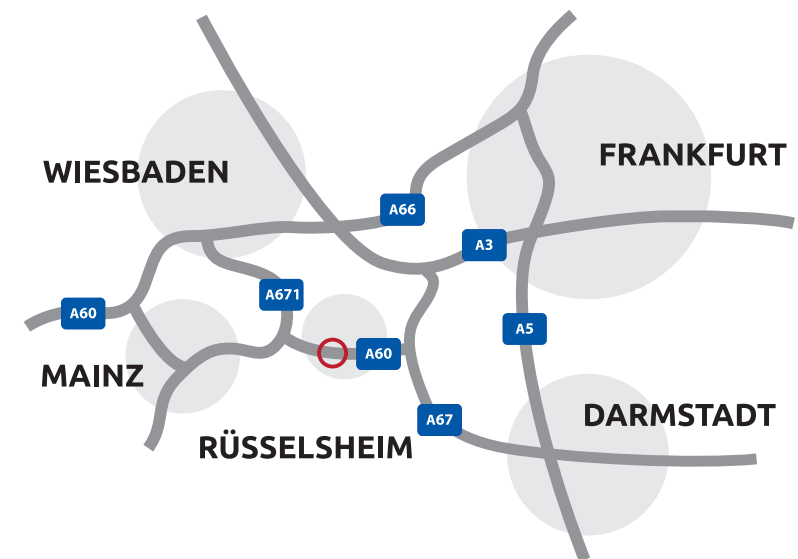

Ihr **Plus**
an medizinischer Versorgung

main  **medicon**
Haus der Gesundheit im twenty-M

main medicon finden Sie im Office Twenty-M im Industriegebiet Rüsselsheim.

Office Twenty-M
main medicon
Eisenstrasse 2 – 4
65428 Rüsselsheim